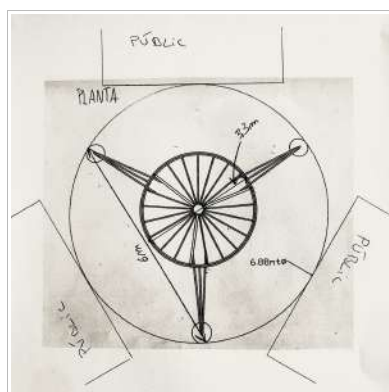

LADY PANDA Clara Poch - Mumusic Circus

Contacto Técnico:

Marçal Calvet
marcal603@gmail.com
678 43 76 62

Requerimientos técnicos:

Suelo plano y liso para pórtico autónomo

Medidas:

Altura: 5m

Espacio escénico: 6m x 6m

Público ideal:

Tres bandas

(adaptable en bifrontal y/o frontal italiana)

Luces:

- 10 pc con peana
- 3 pc colgados.
- Cable DMX en el escenario.

Sonido:

3 altavoces autoamplificados + PA según el espacio a cargo del espacio exhibidor.
La compañía lleva su mesa de sonido pero utiliza la PA de la sala.