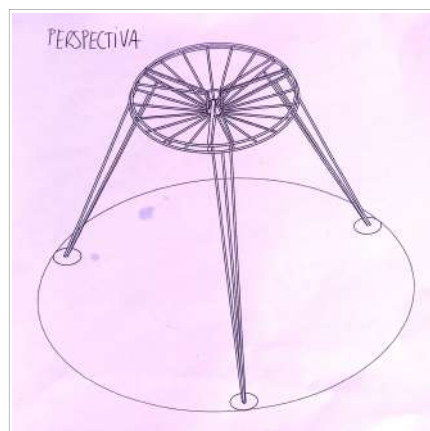

LADY PANDA Clara Poch - Mumusic Circus

Contacto Técnico:

Marçal Calvet
marcal603@gmail.com
678 43 76 62

Requerimientos técnicos:

Suelo plano y liso para pórtico autónomo

Medidas:

Altura: 5m

Espacio escénico: 6m x 6m

Público ideal:

Tres bandas

(adaptable en bifrontal y/o frontal italiana)

Luces:

- 10 pc con peana
- 3 pc colgados.
- Cable DMX en el escenario.

Sonido:

3 altavoces autoamplificados + PA según el espacio a cargo del espacio exhibidor.
La compañía lleva su mesa de sonido pero utiliza la PA de la sala.