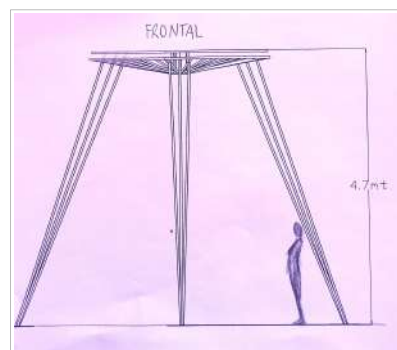

LADY PANDA Clara Poch - Mumusic Circus

Contacto Técnico:

Marçal Calvet
marcal603@gmail.com
678 43 76 62

Requerimientos técnicos:

Suelo plano y liso para pórtico autónomo

Medidas:

Altura: 5m

Espacio escénico: 6m x 6m

Público ideal:

Tres bandas

(adaptable en bifrontal y/o frontal italiana)

Luces:

- 10 pc con peana
- 3 pc colgados.
- Cable DMX en el escenario.

Sonido:

3 altavoces autoamplificados + PA según el espacio a cargo del espacio exhibidor.
La compañía lleva su mesa de sonido pero utiliza la PA de la sala.